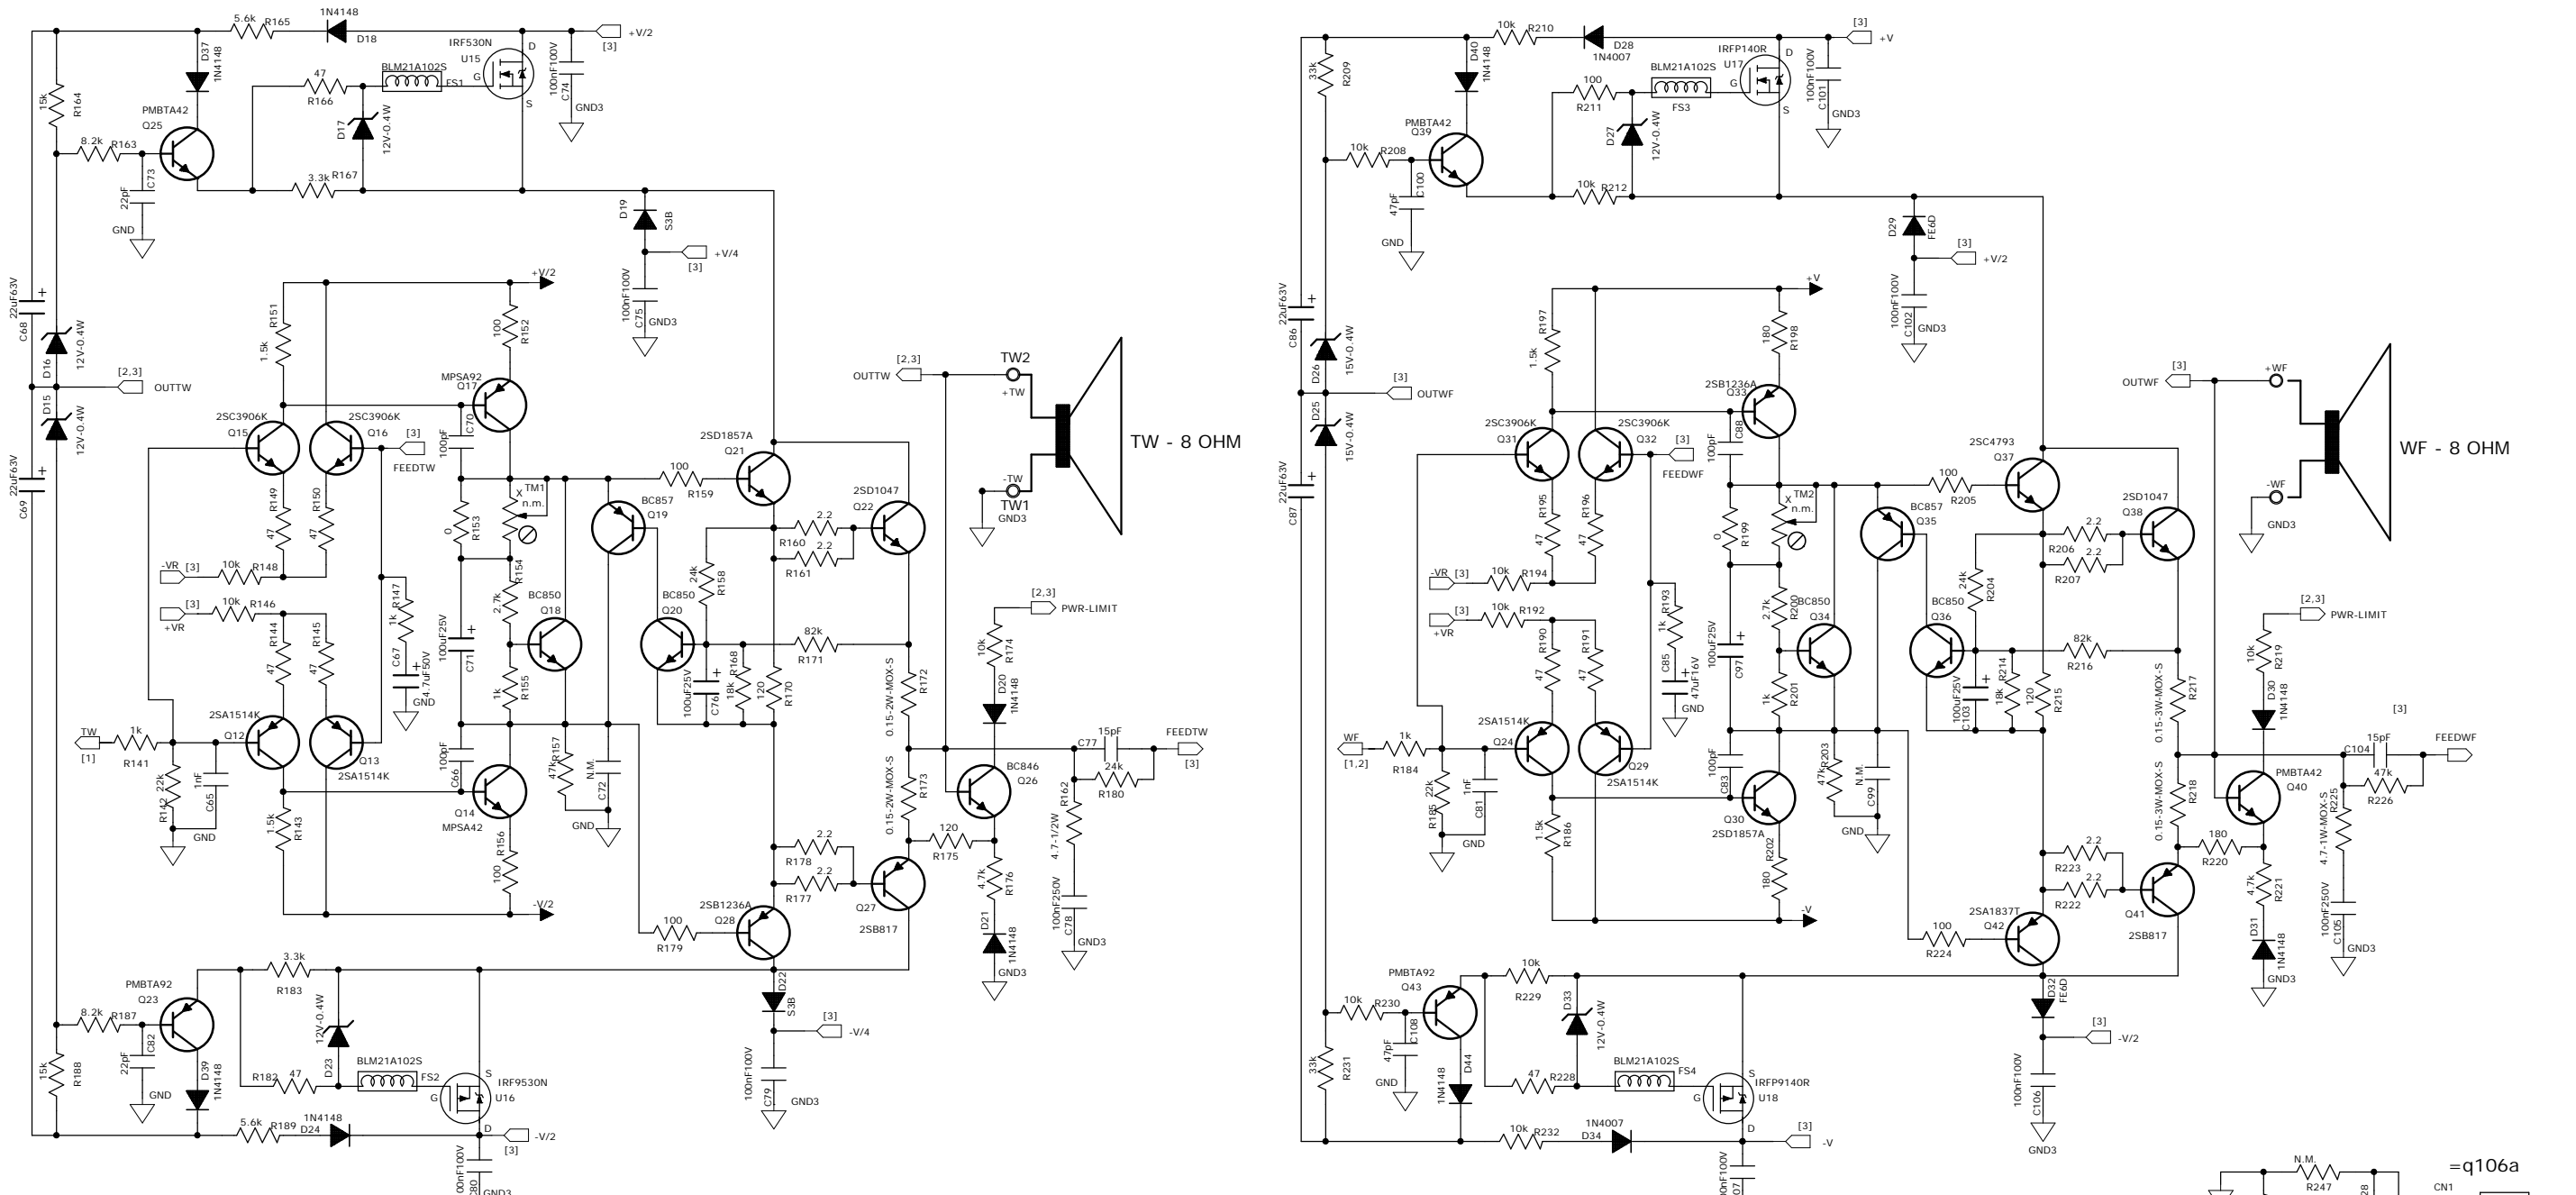

OGGETTO:	<b>VERVE 15A</b> pre	FIRMA SIGNATURE	DATA DATE
OBJECT:		DISEGNATO: DESIGNED:	Candido Rossi 21-03-2007
		APPROVATO: APPROVED:	Andrea Fusco 21-03-2007
<b>F.B.T.</b> F.B.T. Elettronica Spa Zona ind. Ie Squartabue-62019 Recanati (MC) ITALIA (ITALY) tel. +39 071 750591 - fax +39 071 7505920 www.fbt.it		CODICE SCH-SCH CODE S026547001-00	
		CODICE C. S. -PCB CODE 025954-00	
		CODICE-CODE 026547-00	FOGLIO-SHEET 1 / 3

OGGETTO: OBJECT:  DESCRIZIONE	VERVE 15A		FIRMA SIGNATURE	DATA DATE	
			Candido Rossi	21-03-2007	
			Andrea Fusco	21-03-2007	
<b>F.B.T.</b> F.B.T. Elettronica Spa Zona ind. le Squartabue-62019 Recanati (MC) ITALIA (ITALY) P.A.E. AC QUBE tel. ++39 071 750591 -fax++ 39 071 7505920 www.fbt.it			CODICE SCH-SCH CODE		
			S026547001-00		
			CODICE C.S.-PCB CODE		
025954-00		CODICE-CODE	FOGLIO-SHEET		
026547-00				2 / 3	

OGGETTO: OBJECT:	VERVE 15A (PU)	FIRMA SIGNATURE	DATA DATE
DISEGNATO: DESIGNED:		Candido Rossi	21-03-2007
APPROVATO: APPROVED:		Andrea Fusco	21-03-2007
CODICE SCH-SCH CODE S026547001-00		CODICE C.S.-PCB CODE 025954-00	
CODICE-CODE 026547-00		FOGLIO-SHEET 3 / 3	