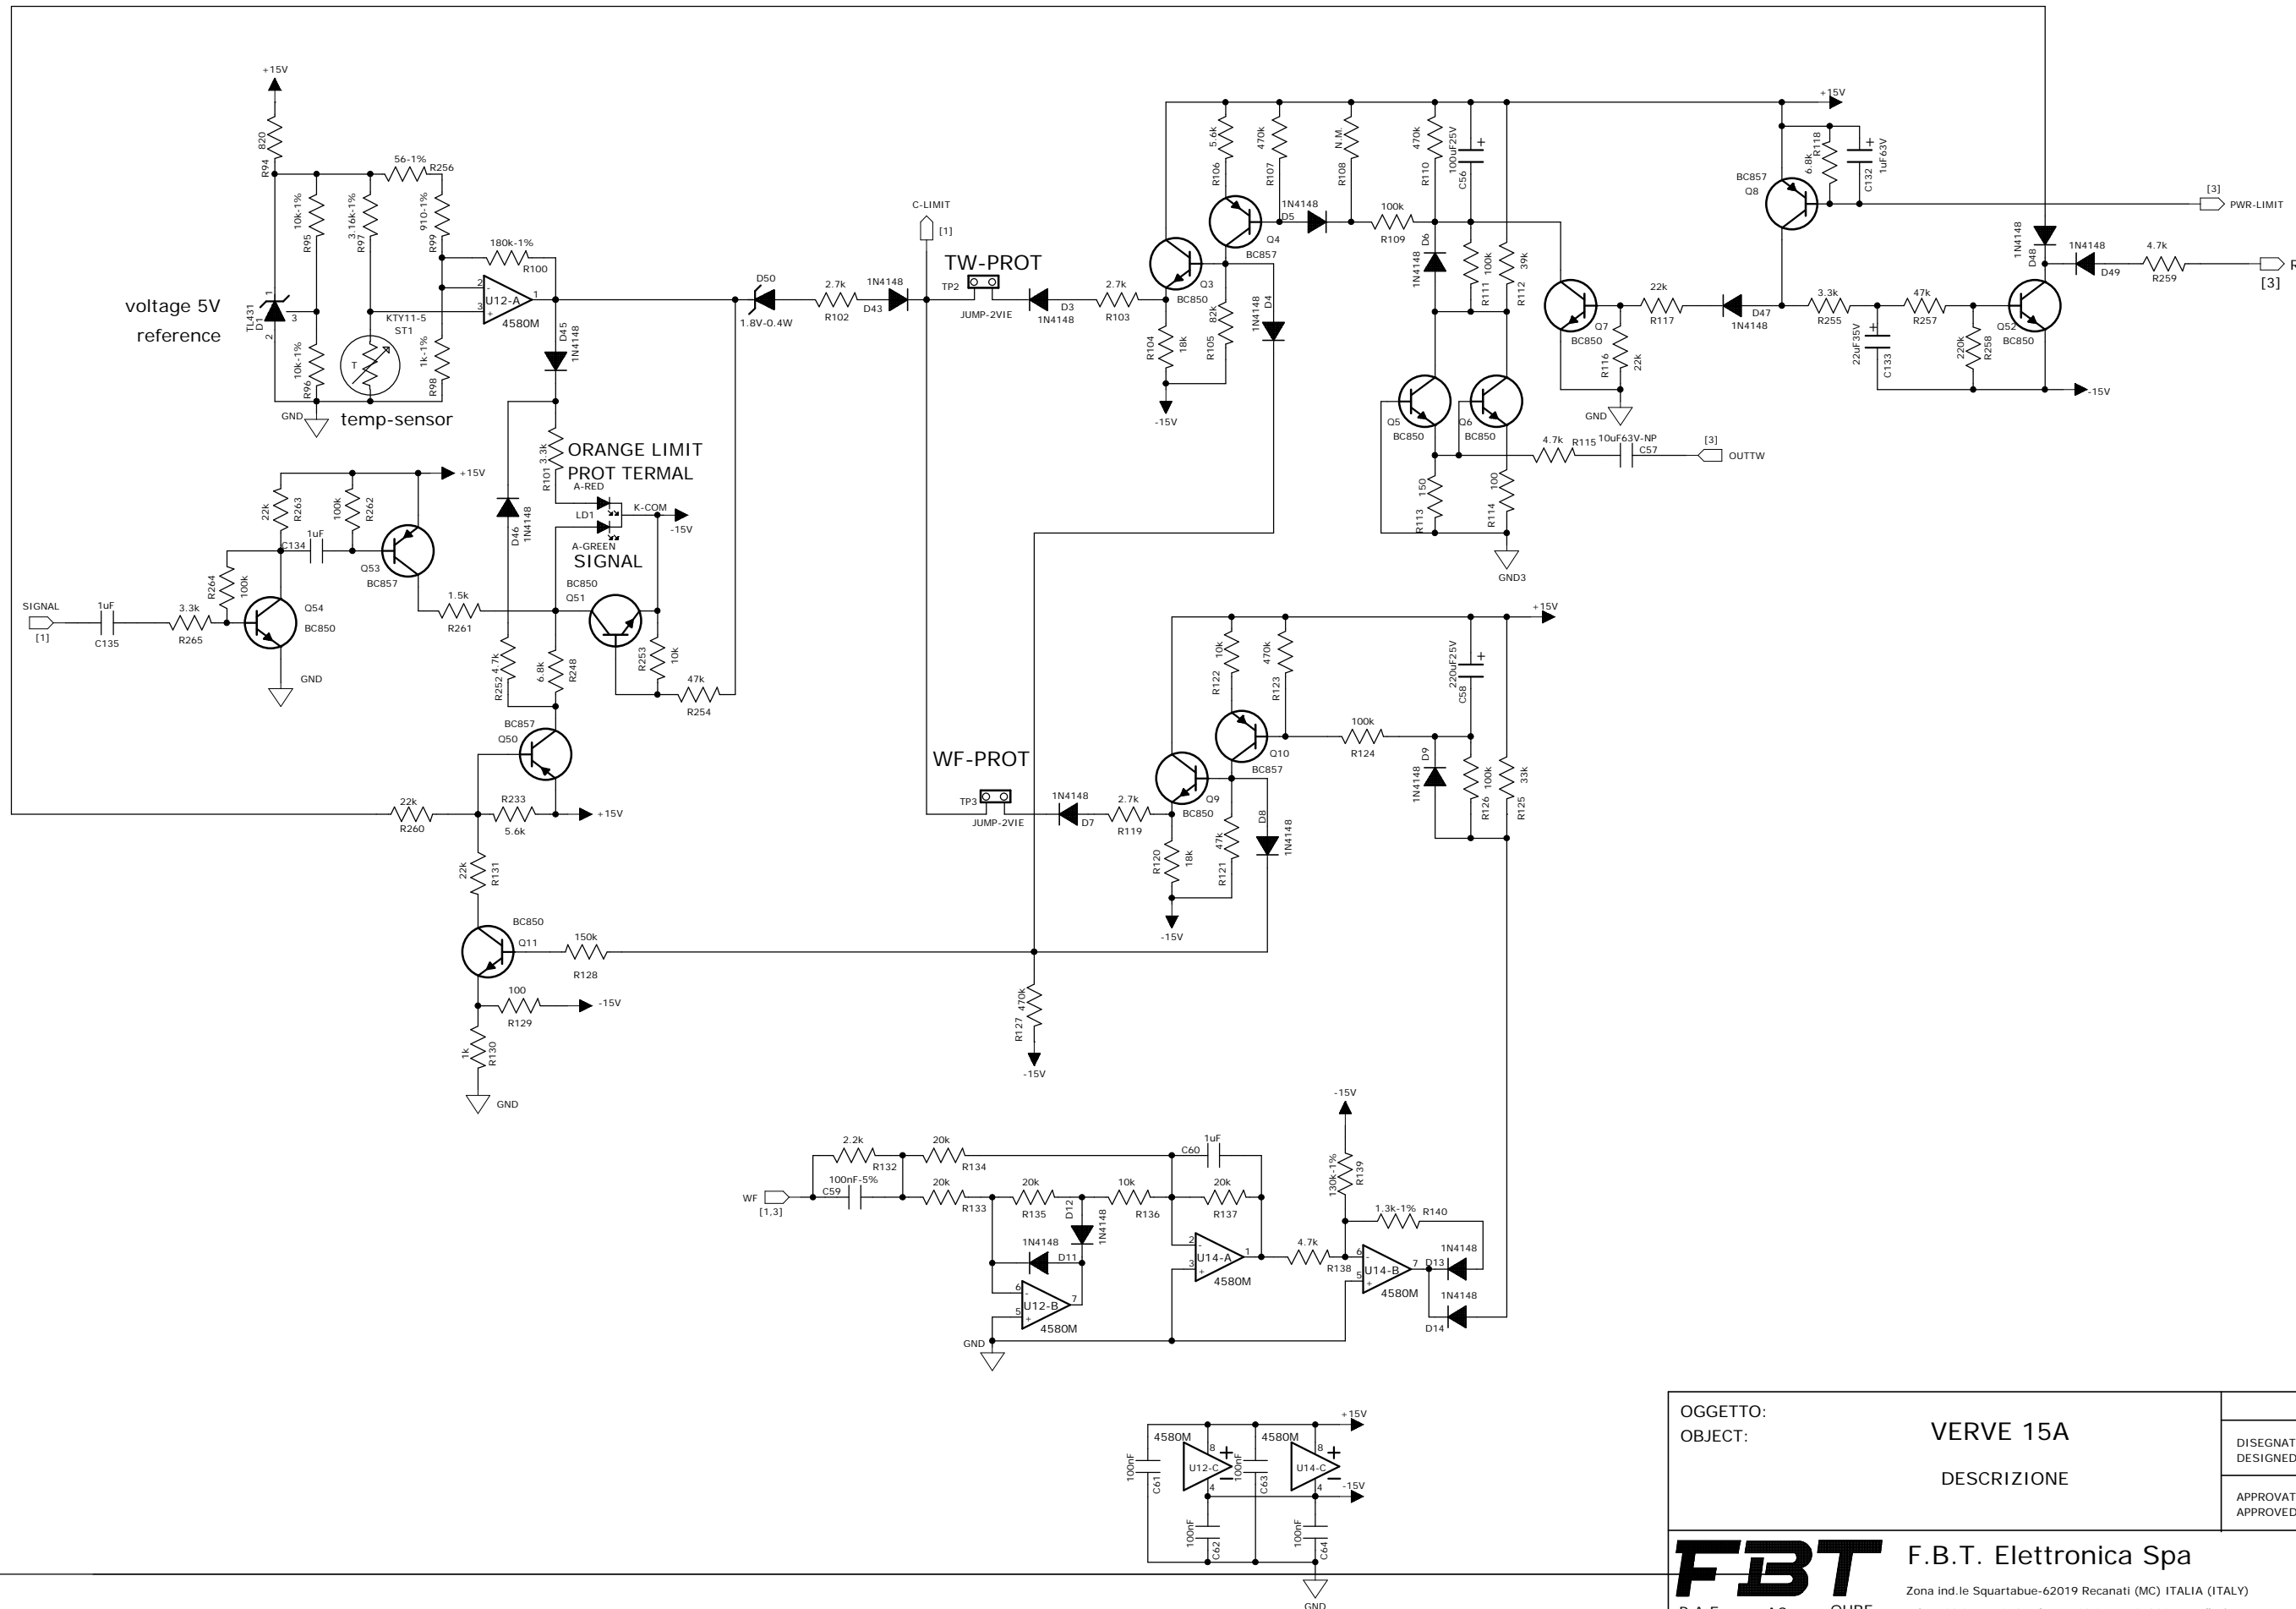

OGGETTO: OBJECT: DESCRIZIONE	VERVE 15A		FIRMA SIGNATURE	DATA DATE	
			Candido Rossi	21-03-2007	
			Andrea Fusco	21-03-2007	
F.B.T. F.B.T. Elettronica Spa Zona ind. le Squartabue-62019 Recanati (MC) ITALIA (ITALY) P.A.E. AC QUBE tel. ++39 071 750591 -fax++ 39 071 7505920 www.fbt.it			CODICE SCH-SCH CODE		
			S026547001-00		
			CODICE C.S.-PCB CODE		
025954-00		CODICE-CODE	FOGLIO-SHEET		
026547-00				2 / 3	

PROPRIETA' RISERVATA. VIETATA LA DIVULGAZIONE O LA RIPRODUZIONE TOTALE E/O PARZIALE DEL PRESENTE DISEGNO
ALL RIGHTS RESERVED. UNAUTHORIZED REPRODUCTION, MODIFICATION OR DISTRIBUTION OF ANY PORTION OF THIS DOCUMENT IS FORBIDDEN