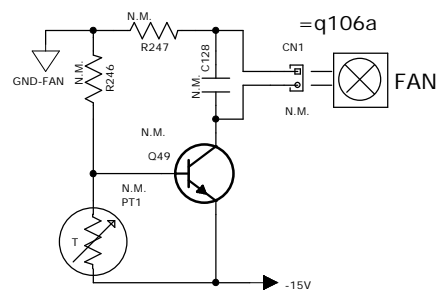

OGGETTO:	<b>VERVE 15A</b> pre	FIRMA SIGNATURE	DATA DATE
OBJECT:		DISEGNATO: DESIGNED:	Candido Rossi 21-03-2007
		APPROVATO: APPROVED:	Andrea Fusco 21-03-2007
<b>F.B.T.</b> F.B.T. Elettronica Spa Zona ind. Ie Squartabue-62019 Recanati (MC) ITALIA (ITALY) tel. +39 071 750591 - fax +39 071 7505920 www.fbt.it		CODICE SCH-SCH CODE S026547001-00	
		CODICE C. S. -PCB CODE 025954-00	
		CODICE-CODE 026547-00	FOGLIO-SHEET 1 / 3

OGGETTO: OBJECT:  DESCRIZIONE	VERVE 15A		FIRMA SIGNATURE	DATA DATE	
			Candido Rossi	21-03-2007	
			Andrea Fusco	21-03-2007	
<b>F.B.T.</b> F.B.T. Elettronica Spa Zona ind. le Squartabue-62019 Recanati (MC) ITALIA (ITALY) P.A.E. AC QUBE tel. ++39 071 750591 -fax++ 39 071 7505920 www.fbt.it			CODICE SCH-SCH CODE		
			S026547001-00		
			CODICE C.S.-PCB CODE		
025954-00		CODICE-CODE	FOGLIO-SHEET		
026547-00				2 / 3	

OGGETTO: OBJECT:	VERVE 15A (PU)	FIRMA SIGNATURE	DATA DATE
DISEGNATO: DESIGNED:		Candido Rossi	21-03-2007
APPROVATO: APPROVED:		Andrea Fusco	21-03-2007
CODICE SCH-SCH CODE S026547001-00		CODICE C.S.-PCB CODE 025954-00	
CODICE-CODE 026547-00		FOGLIO-SHEET 3 / 3	