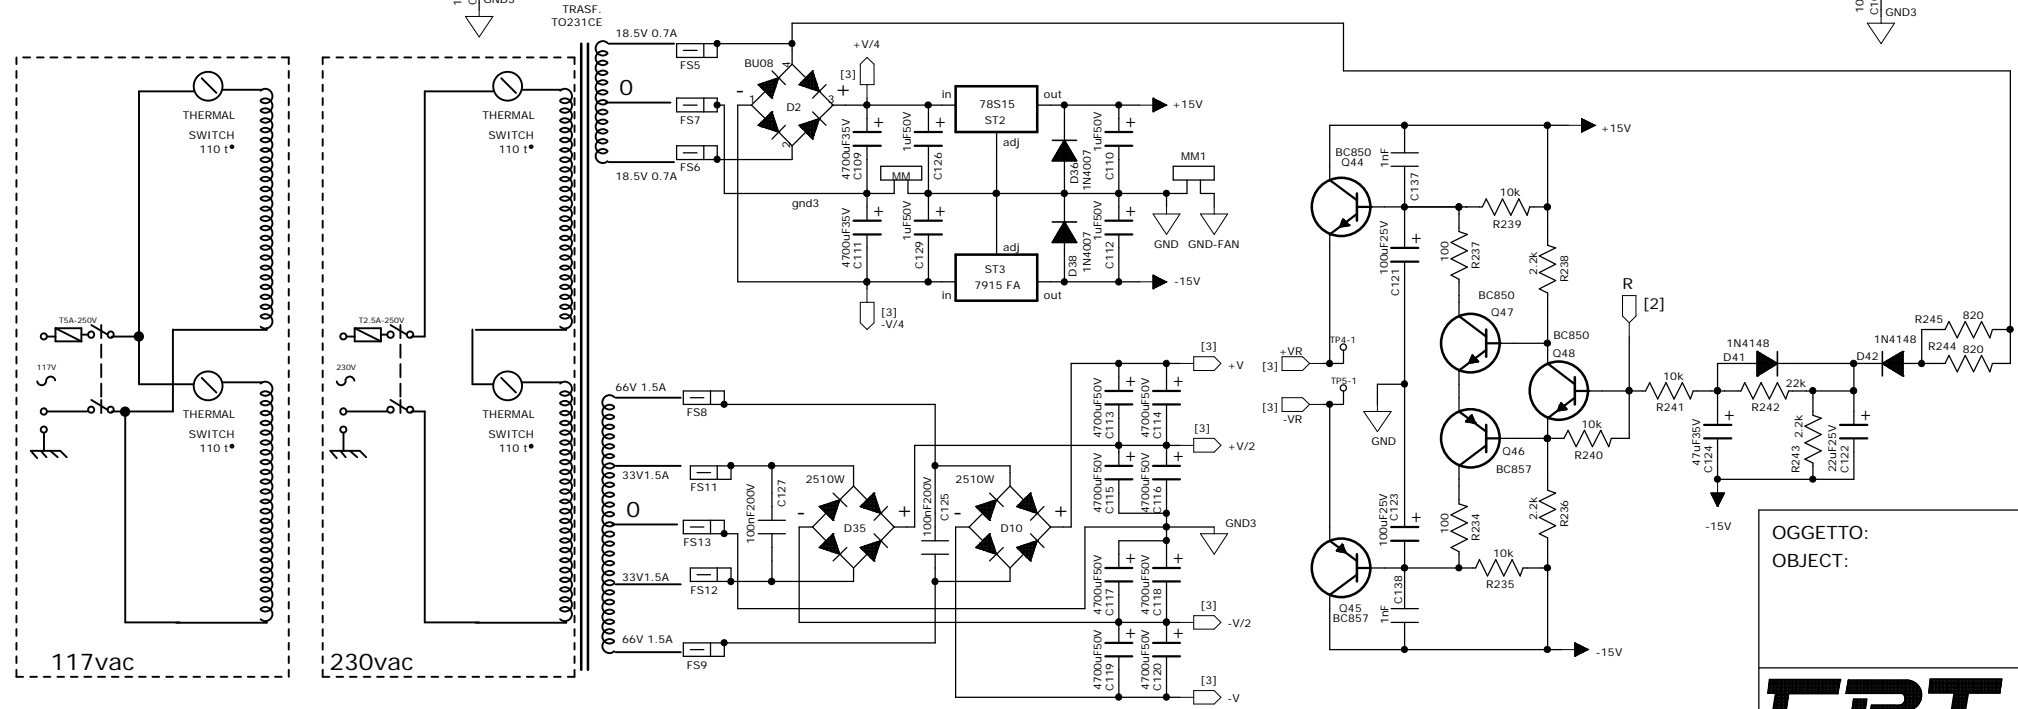

OGGETTO:	<b>VERVE 15A</b> pre	FIRMA SIGNATURE	DATA DATE
OBJECT:		DISEGNATO: DESIGNED:	Candido Rossi 21-03-2007
		APPROVATO: APPROVED:	Andrea Fusco 21-03-2007
<b>F.B.T.</b> F.B.T. Elettronica Spa Zona ind. Ie Squartabue-62019 Recanati (MC) ITALIA (ITALY) tel. +39 071 750591 - fax +39 071 7505920 www.fbt.it		CODICE SCH-SCH CODE S026547001-00	
		CODICE C. S. -PCB CODE 025954-00	
		CODICE-CODE 026547-00	FOGLIO-SHEET 1 / 3

OGGETTO: OBJECT:	VERVE 15A (PU)	FIRMA SIGNATURE	DATA DATE
DISEGNATO: DESIGNED:		Candido Rossi	21-03-2007
APPROVATO: APPROVED:		Andrea Fusco	21-03-2007
CODICE SCH-SCH CODE S026547001-00		CODICE C.S.-PCB CODE 025954-00	
CODICE-CODE 026547-00		FOGLIO-SHEET 3 / 3	