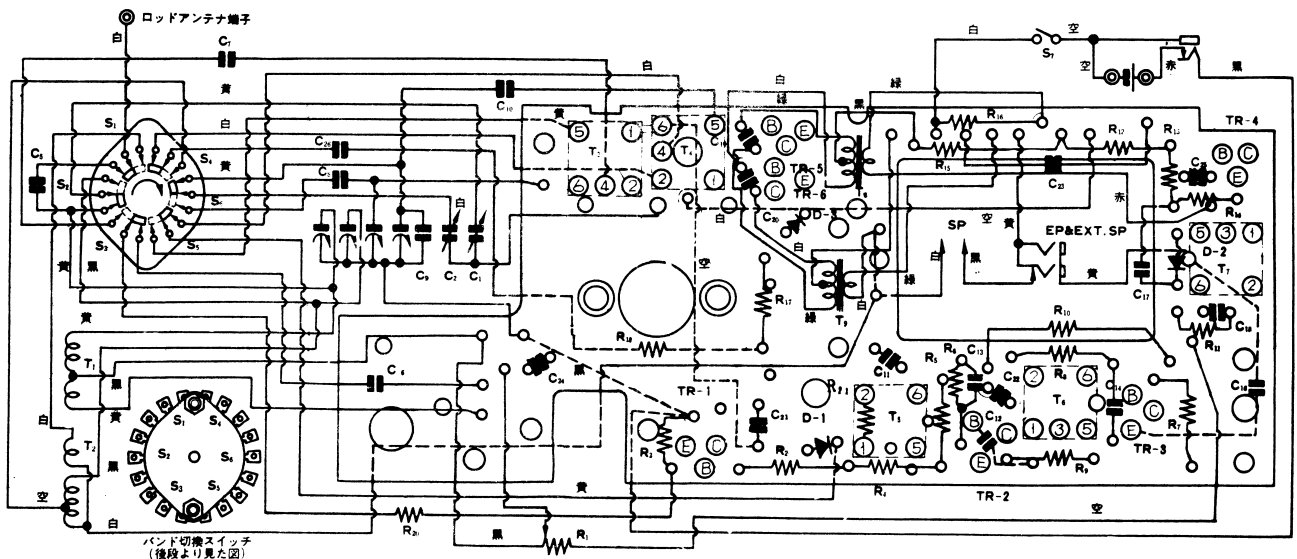

NATIONAL RADIO MODEL T - 20

N76

TR-1
2S103
Conv.

D-1
0A70
OSC Comp.

TR-2
2SA101
1st IF Amp

TR-3
2SA101
2nd IF Amp Det. & A. G. C.

TR-4
2SB171
AF Amp

TR-5 & TR-6
2SB172
Power Output

D-3
MA23
A. O. C.

NATIONAL RADIO MODEL T - 20

NATIONAL RADIO MODEL T - 20