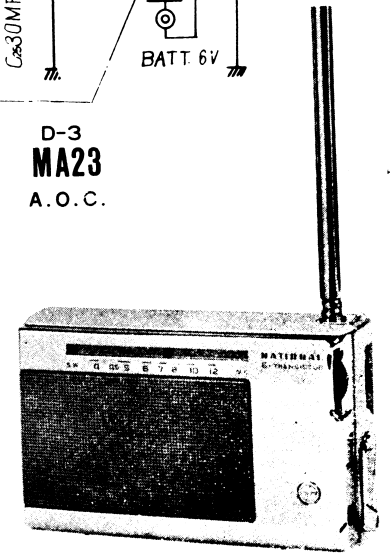

NATIONAL RADIO MODEL T - 20

N76

TR-1
2S103
Conv.

D-1
0A70
OSC Comp.

TR-2
2SA101
1st IF Amp

TR-3
2SA101
2nd IF Amp Det. & A. G. C.

TR-4
2SB171
AF Amp

TR-5 & TR-6
2SB172
Power Output

D-3
MA23
A. O. C.

NATIONAL RADIO MODEL T - 20

NATIONAL RADIO MODEL T - 20