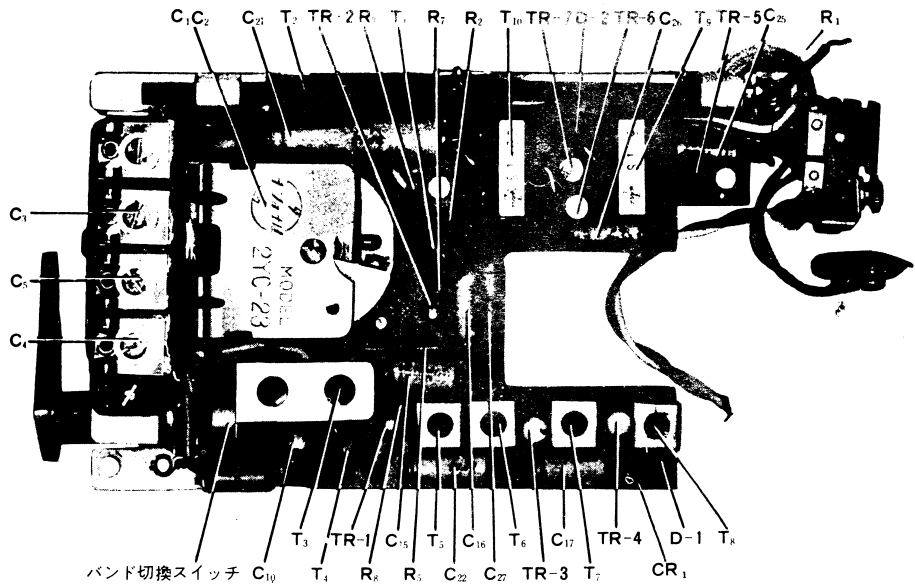

NATIONAL RADIO MODEL EA - 175

TR-1
2SA102
Mixer

TR-3
2SA55
1st IF Amp

TR-4
2SA55
2nd IF Amp.

D-1
0A70
Det. & A. G. C.

TR-5
2SB171
1st AF Amp.

TR-6 & TR-7
2SB176
Out put

D-2
MA23
A. O. C.

TR-2
2SA102
Local OSC.

NATIONAL RADIO MODEL EA - 175