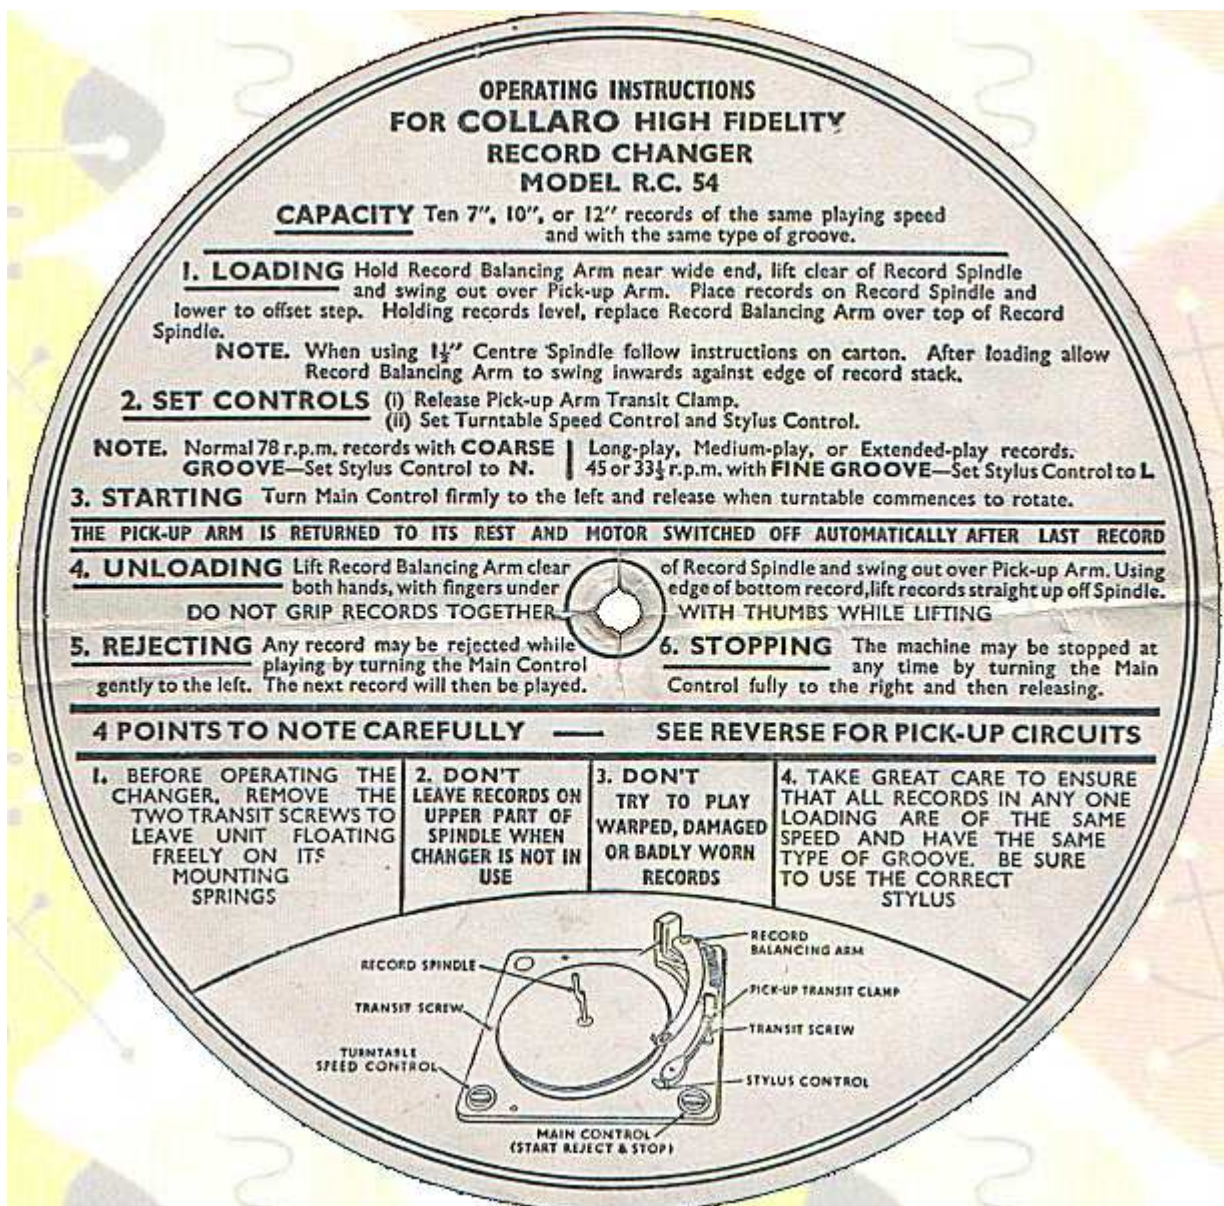

Collaro Conquest RC54

Links voor zit de instelknop voor de drie snelheden, rechts voor de functieschakelaar.

Het aftasten van de plaatdiameter gaat geheel automatisch voor de 3 meest voorkomende plaatdiameters.

Deze wisselaar was ook verkrijgbaar in een houten koffer en als los inbouwdek. Er zijn twee uitvoeringen: creme met bruine draaitafel en bruin met goudkleurige draaitafel.

Deze platenwisselaar is eigendom van [Max Ramali](#).

Gebruikershandleiding Collaro RC54