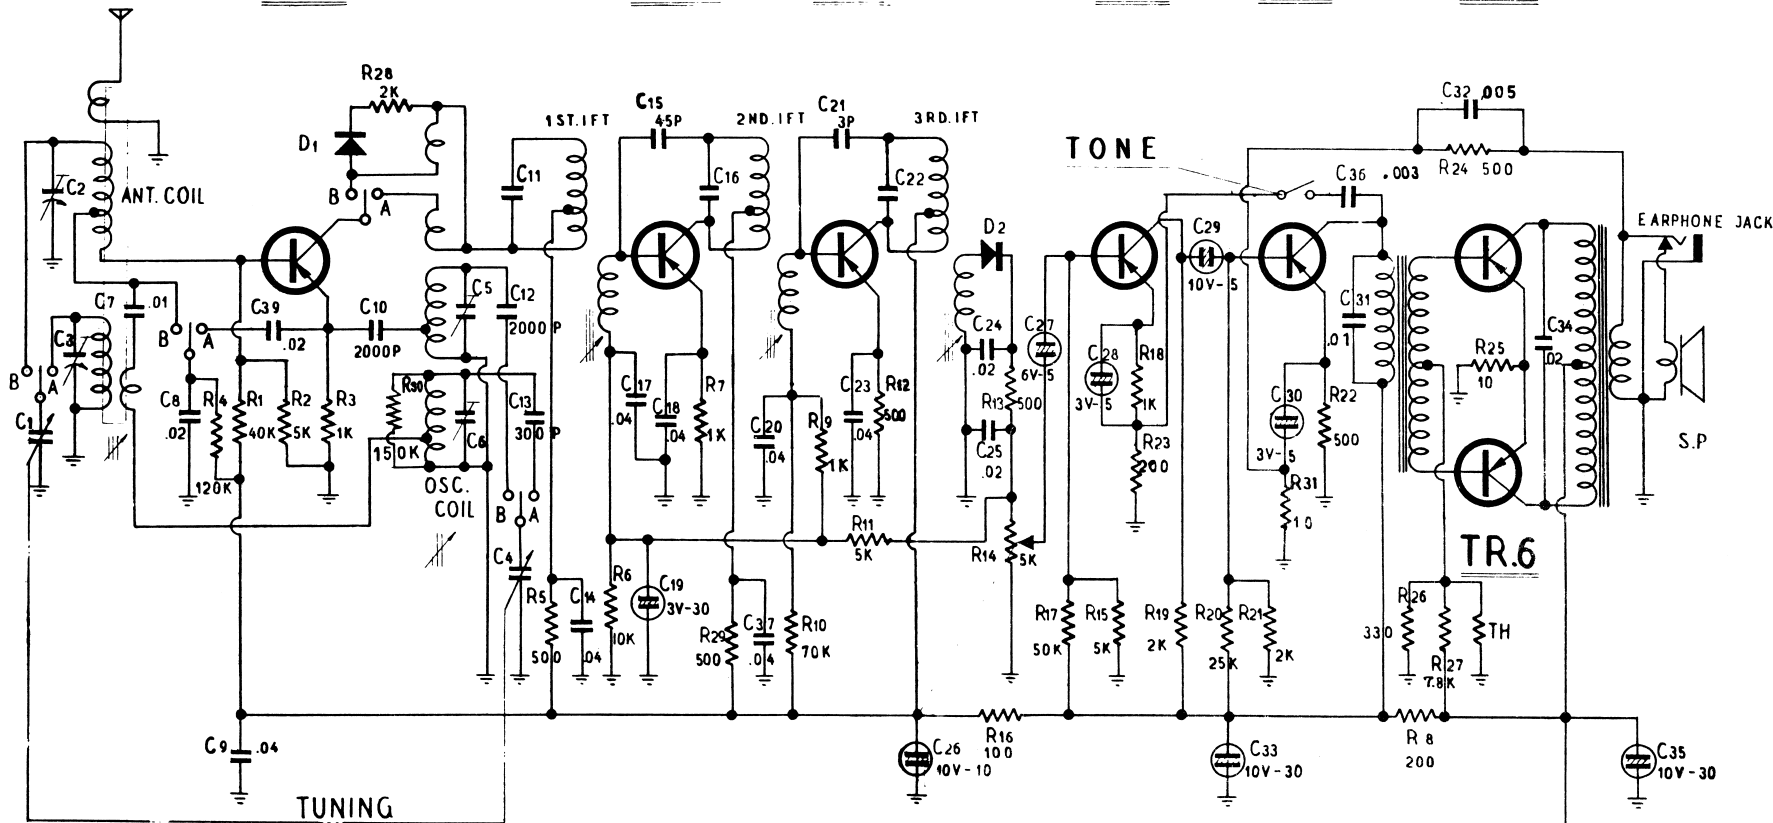

TR.1

TR.2

TR.3

TR.4

TR.5

TR.7

TUNING

TONE

OFF-VOLUME

9 Volts

TUNING RANGE

A 535 - 1605 KC

B 3.9 - 12 MC