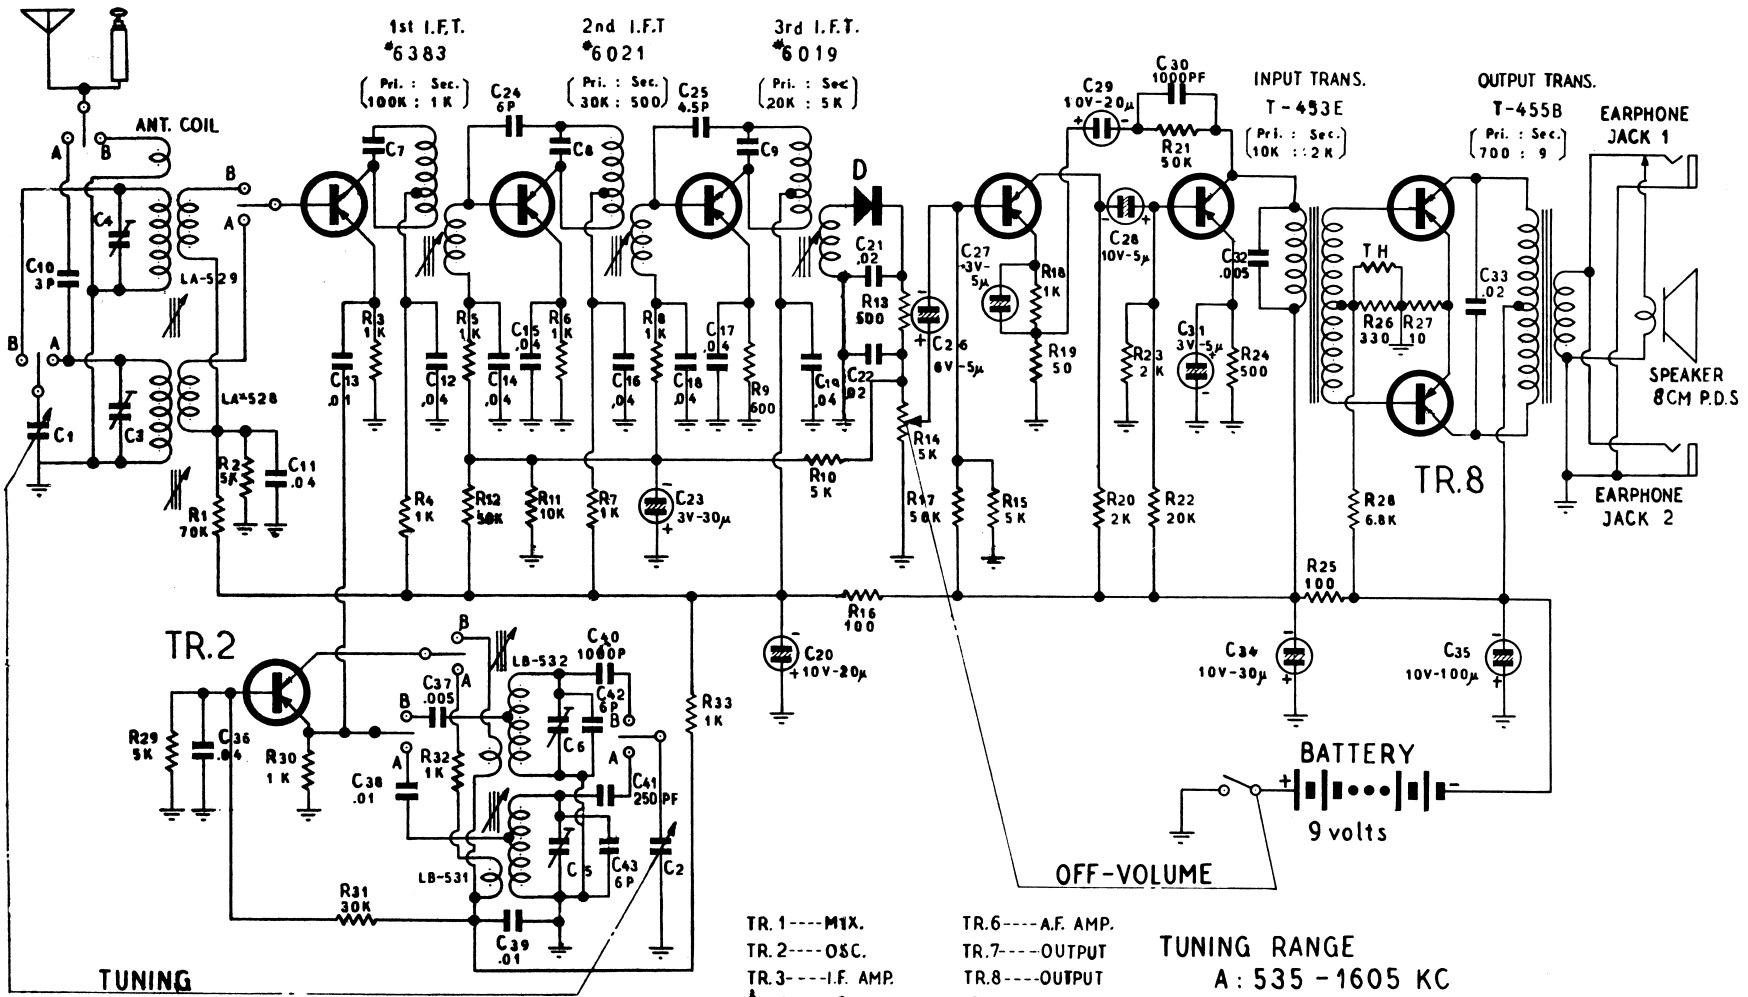

TR.1

TR.3

TR.4

TR.5

TR.6

TR.7

- TR. 1----MIX.
- TR. 2----OSC.
- TR. 3----I.F. AMP.
- TR. 4----I.F. AMP.
- TR. 5----A.F. AMP.

- TR. 6----A.F. AMP.
- TR. 7----OUTPUT
- TR. 8----OUTPUT
- D ----DET.

TUNING RANGE
 A : 535 - 1605 KC
 B : 1.6 - 4.3 MC
 I.F. : 455 KC

TUNING

OSC. COIL

OFF-VOLUME

BATTERY
 9 volts

EARPHONE JACK 1

EARPHONE JACK 2

SPEAKER
 8CM P.D.S.