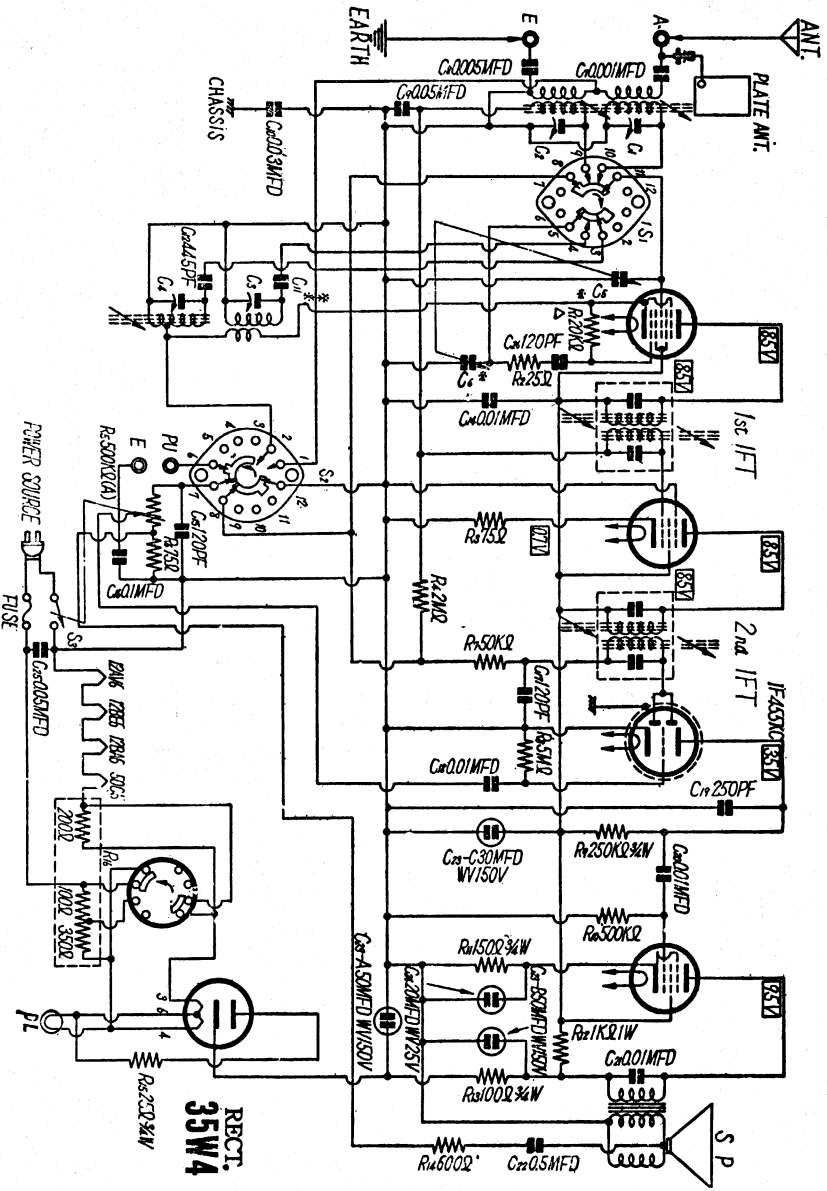

NATIONAL RADIO MODEL AU-306 L OR J

SCHEMATIC DIAGRAM & TUBE CONNECTION

- CONV. 12BE6
- IF 12BA6
- 2nd DET. AVC & AF 12AV6
- OUTPUT 50C5

12BE6

12BA6

12AV6

50C5

35W4

(BOTTOM VIEW)

IBNA 9901-3065