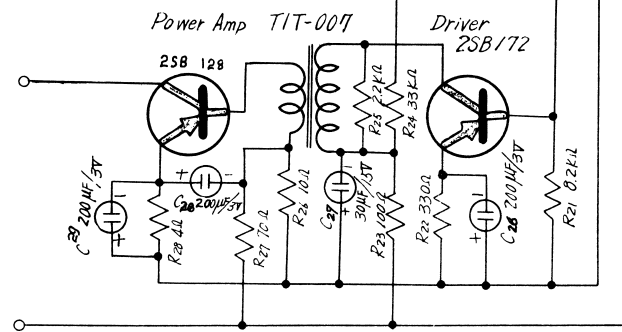

配線図はPlus earthを示す。

NATIONAL CAR RADIO AT 358

図名 配線図 図番 B3-358-001/00