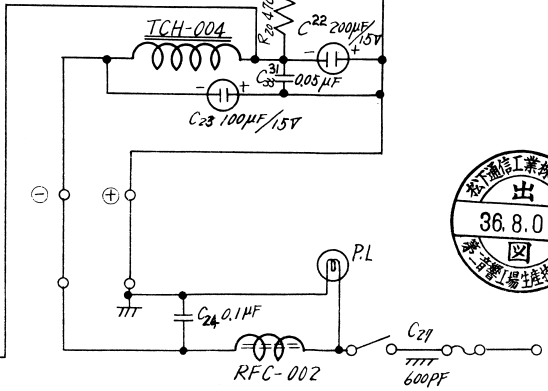

配線図はPlus earthを示す。

NATIONAL CAR RADIO AT 358

図名 配線図 図番 B3-358-001/00