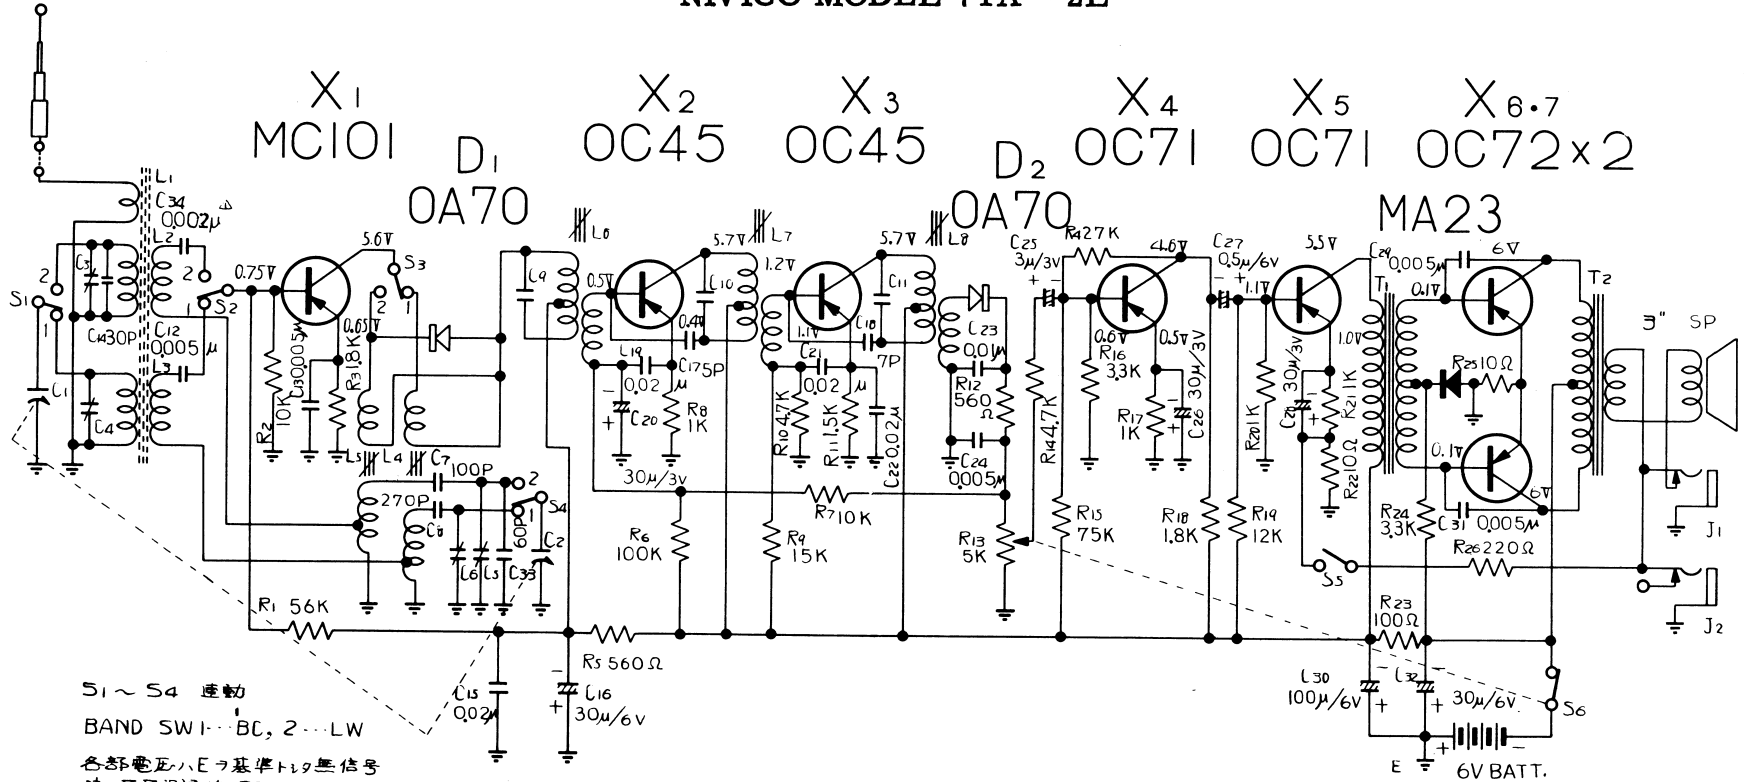

NIVICO MODEL 7TA - 2L

S1 ~ S4 連動  
 BAND SWI...BC, 2...LW  
 各部電圧ハEヲ基準トシ無信号  
 時、V.V.測定値(負電圧)