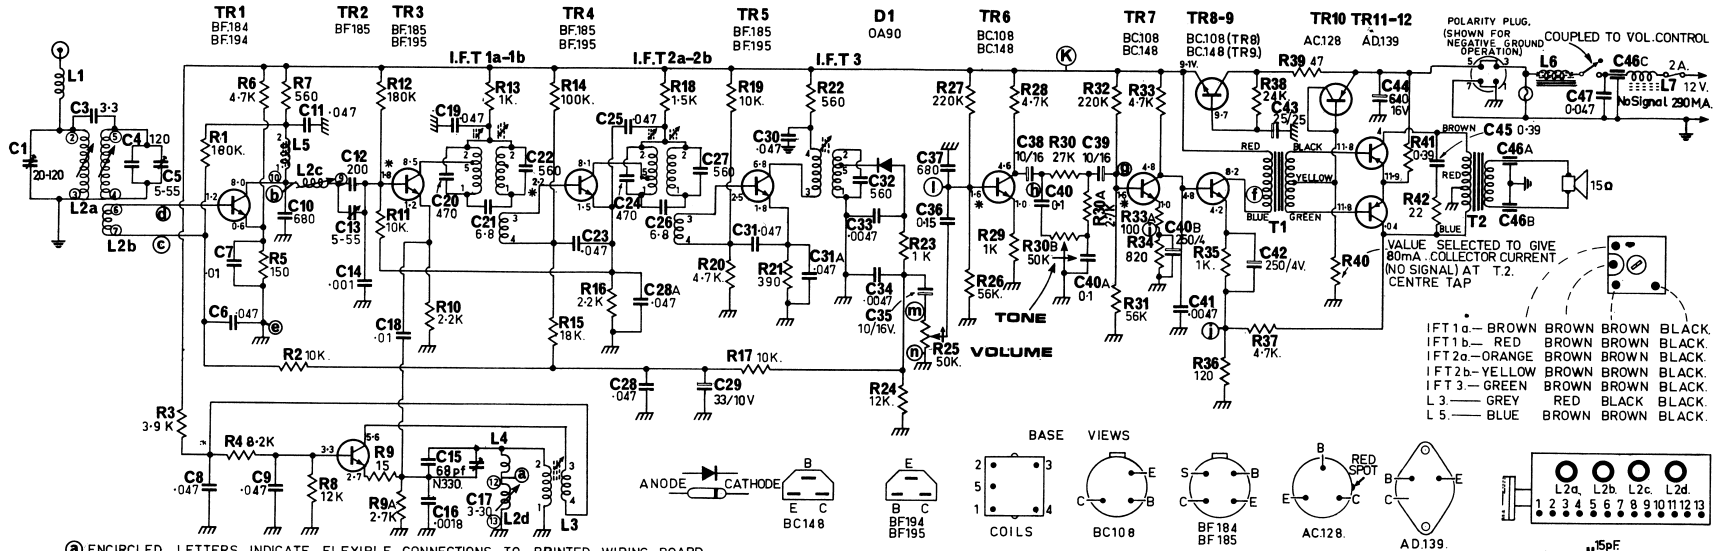

MODEL 41-70

VALUE SELECTED TO GIVE 80mA. COLLECTOR CURRENT (NO SIGNAL) AT T. 2. CENTRE TAP

I.F.T. 1a—	BROWN	BROWN	BROWN	BLACK
I.F.T. 1b—	RED	BROWN	BROWN	BLACK
I.F.T. 2a—	ORANGE	BROWN	BROWN	BLACK
I.F.T. 2b—	YELLOW	BROWN	BROWN	BLACK
I.F.T. 3—	GREEN	BROWN	BROWN	BLACK
L. 3—	GREY	RED	BLACK	BLACK
L. 5—	BLUE	BROWN	BROWN	BLACK