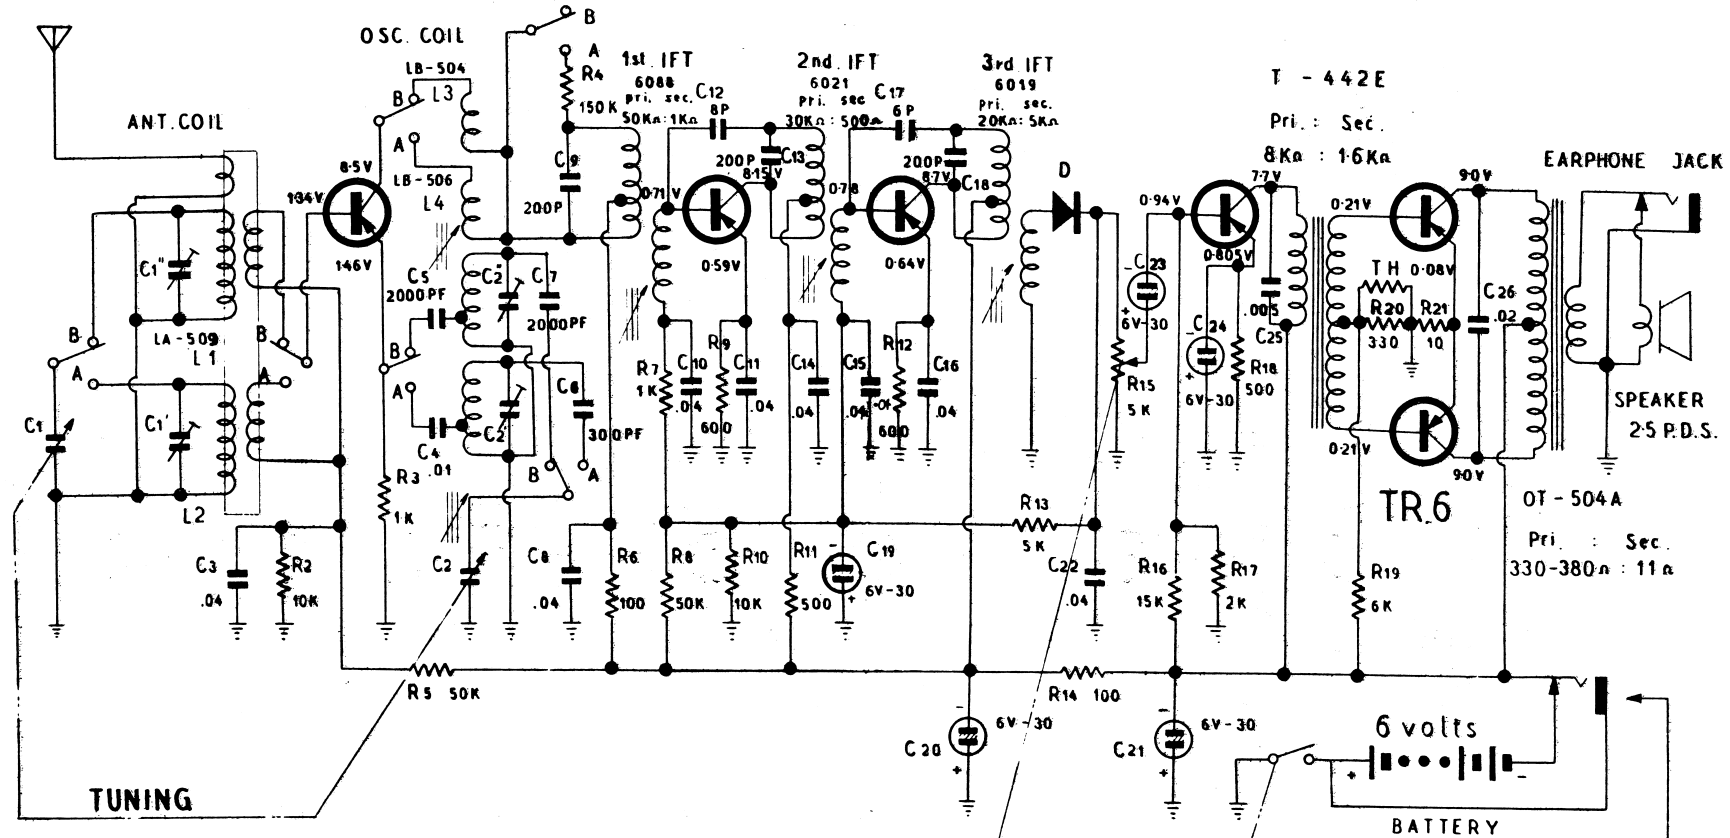

TR.1

TR.2

TR.3

TR.4

TR.5

- TR.1 ... CONV.
- TR.2 ... IF. AMP.
- TR.3 ... IF. AMP.
- TR.4 ... AF. AMP.
- TR.5 ... OUT PUT
- TR.6 ... OUT PUT
- D ... DET.

IF = 455 KC
 TUNING RANGE
 A : 535 - 1605 KC
 B : 3.9 - 12 MC

OFF-VOLUME

AC. ADAPTOR

TR.6

T - 442 E
 Pri. : Sec.
 8K Ω : 1.6K Ω

OT - 504 A
 Pri. : Sec.
 330-380 Ω : 11 Ω

SPEAKER
 2.5 P.D.S.

TUNING

BATTERY