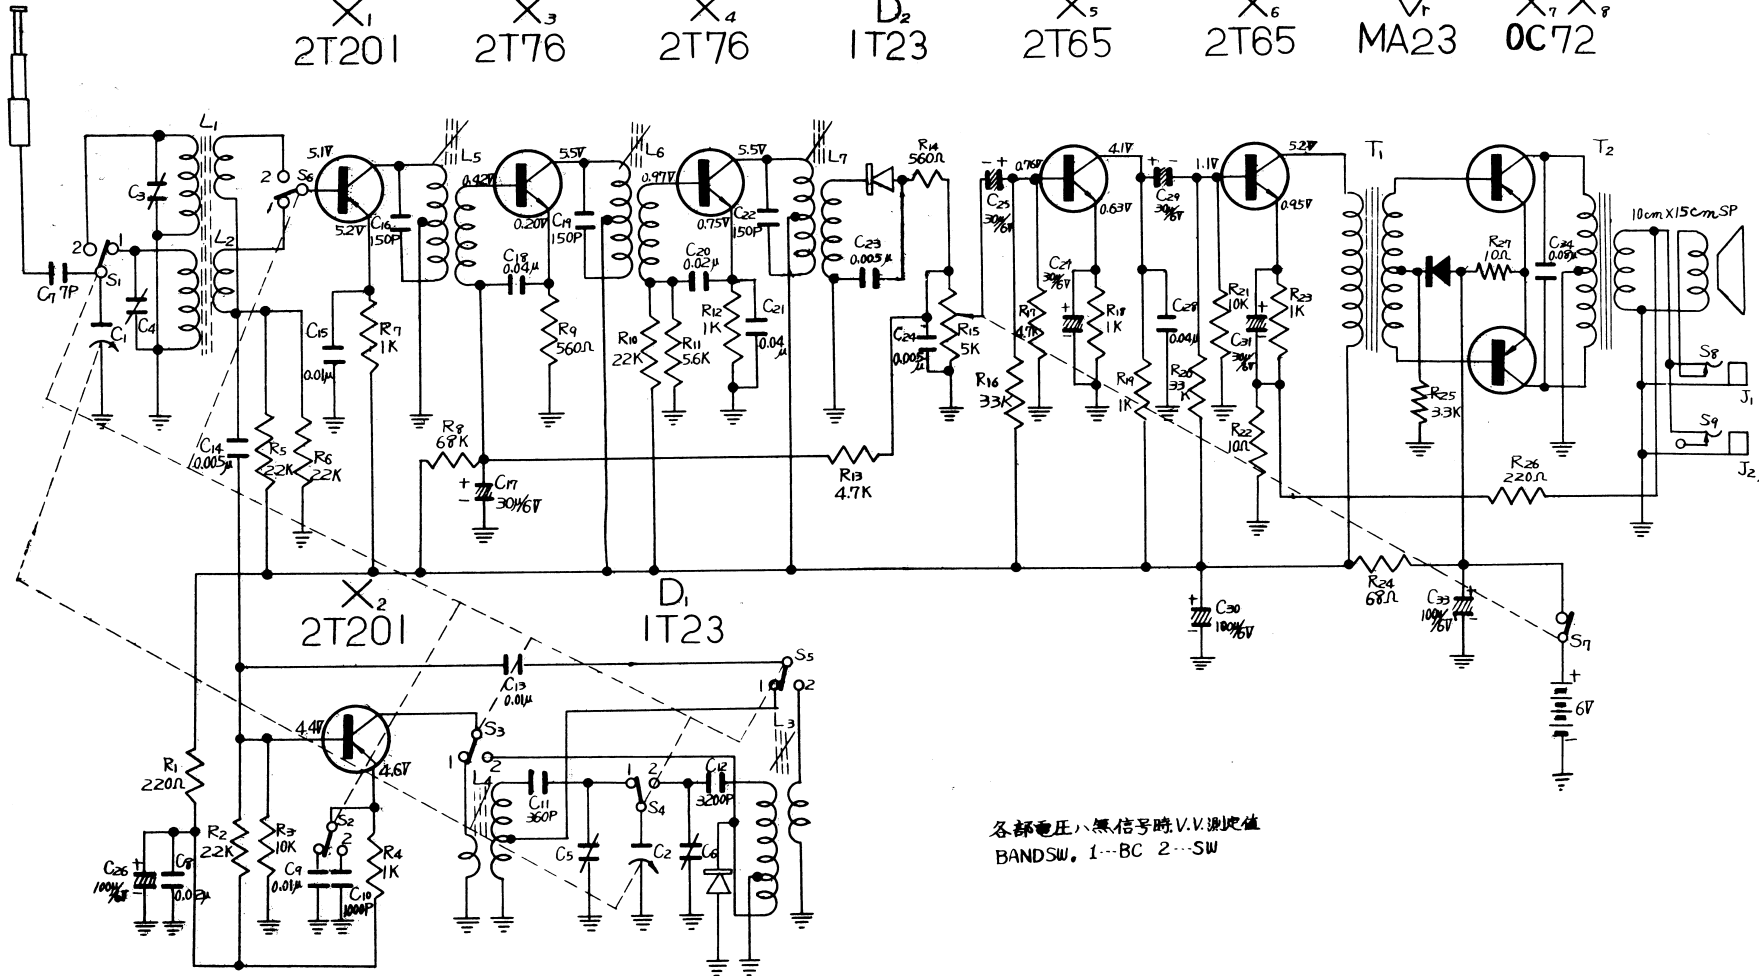

NIVICO MODEL TH - 2770S - X

X₁
2T201

X₃
2T76

X₄
2T76

D₂
1T23

X₅
2T65

X₆
2T65

V_r
MA23

X₇ X₈
0C72

各部電圧、無信号時V.V.測定値
BANDSW. 1--BC 2--SW