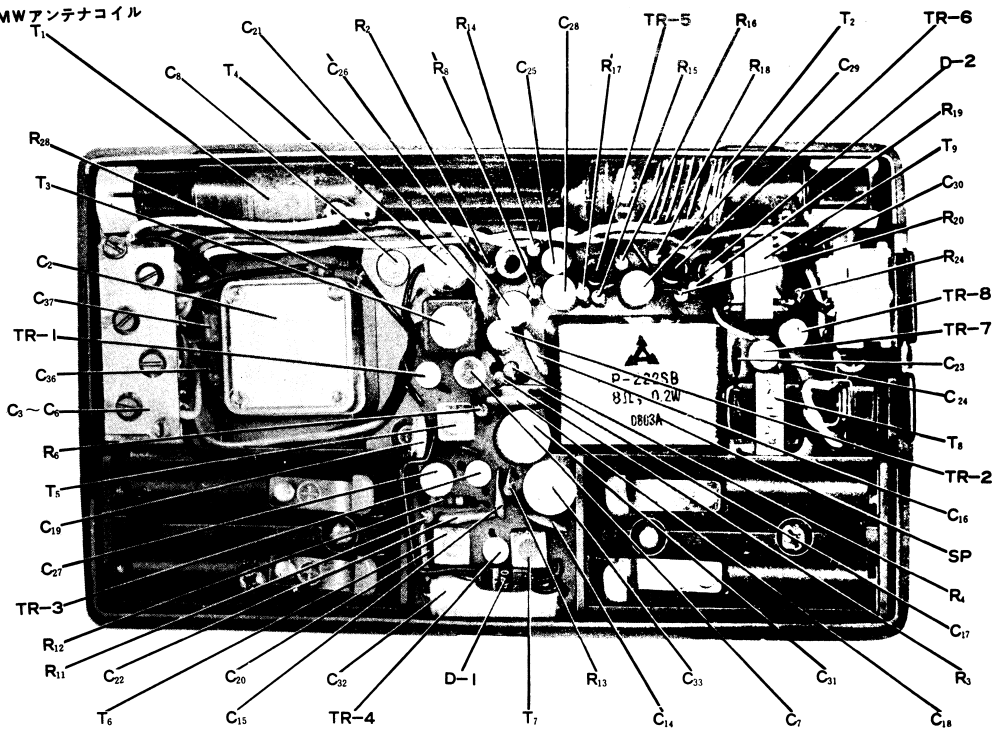

NATIONAL RADIO MODEL T - 40 (P)

N81

TR-1
2SA103
Mixer

TR-3
2SA102
1st IF Amp.

TR-4
2SA102
2nd I.F. Amp.

D-1
0A70
Det. & A. G. C.

TR-5
2SB171
1st AF Amp

TR-6
2SB171
2nd AF Amp

TR-7 & TR-8
2SB172
Output

TR-2
2SA102
Local Osc.

D-2
MA23
AOC

MWアンテナコイル

NATIONAL RADIO MODEL T - 40 (P)

MWアンテナコイル