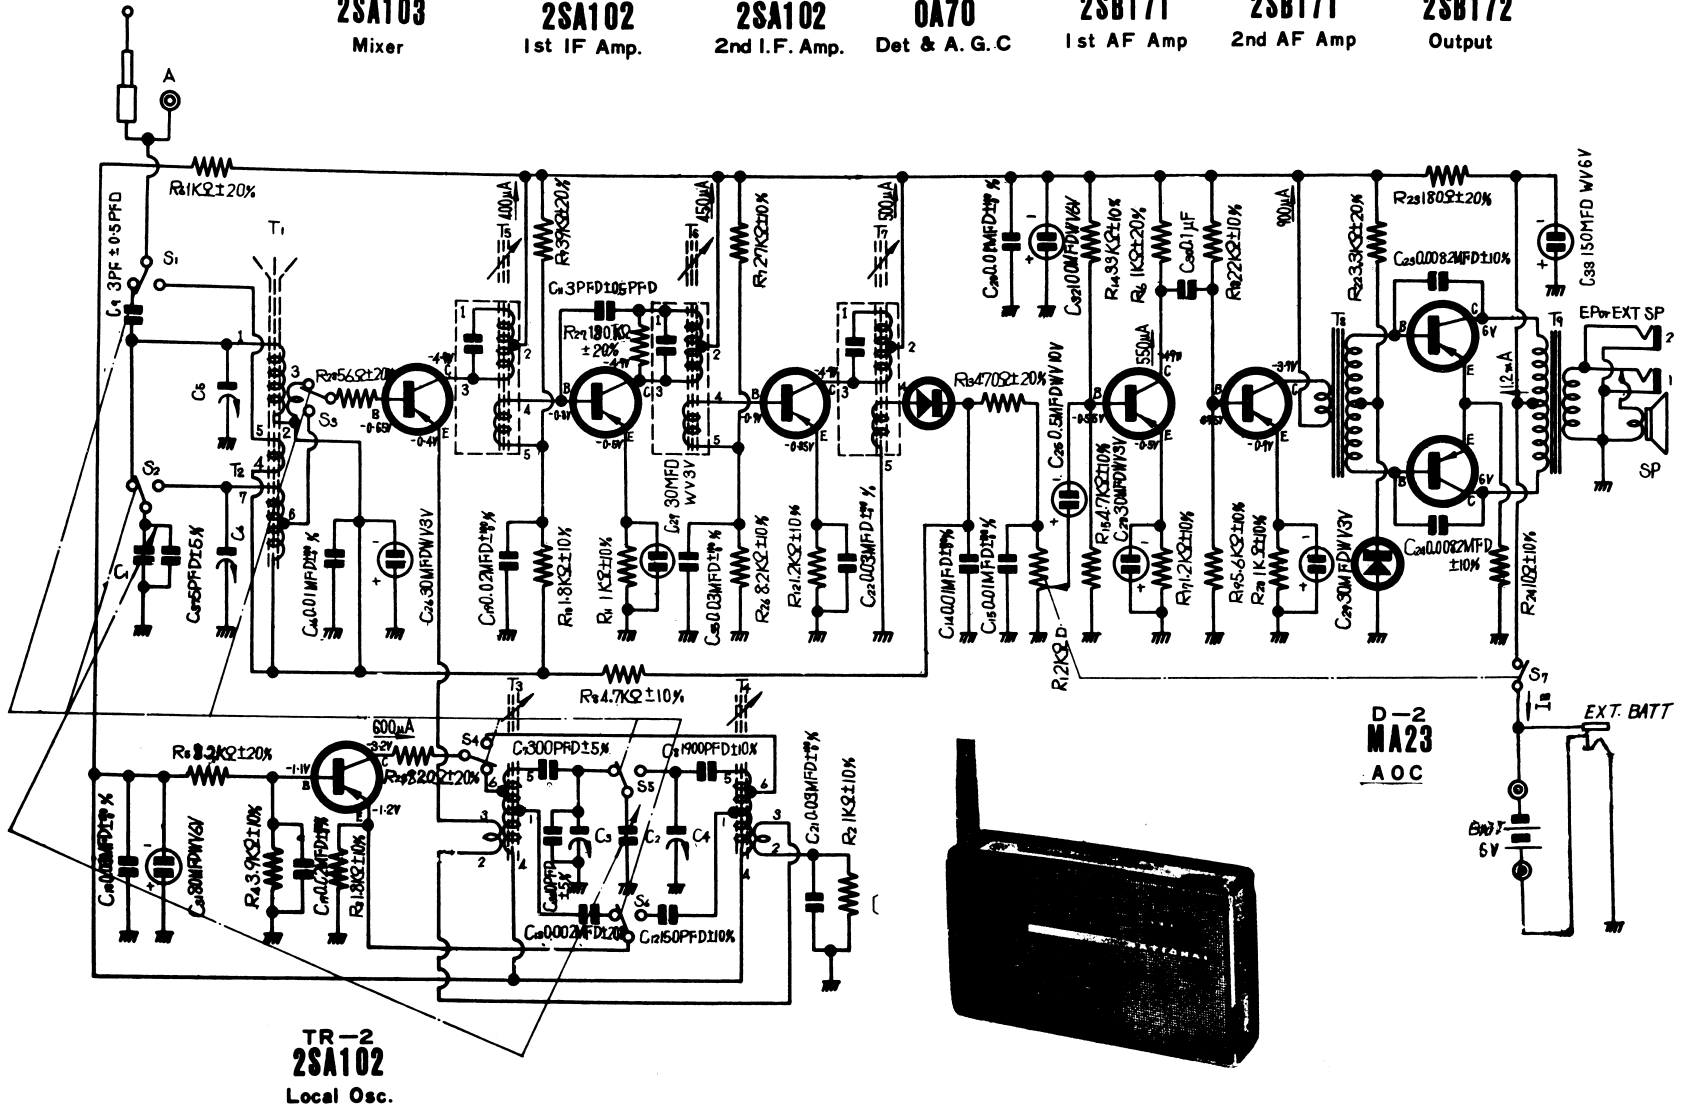

NATIONAL RADIO MODEL T - 40 (P)

N81

TR-1
2SA103
Mixer

TR-3
2SA102
1st IF Amp.

TR-4
2SA102
2nd I.F. Amp.

D-1
0A70
Det. & A. G. C.

TR-5
2SB171
1st AF Amp

TR-6
2SB171
2nd AF Amp

TR-7 & TR-8
2SB172
Output

TR-2
2SA102
Local Osc.

D-2
MA23
AOC

MWアンテナコイル

NATIONAL RADIO MODEL T - 40 (P)

MWアンテナコイル