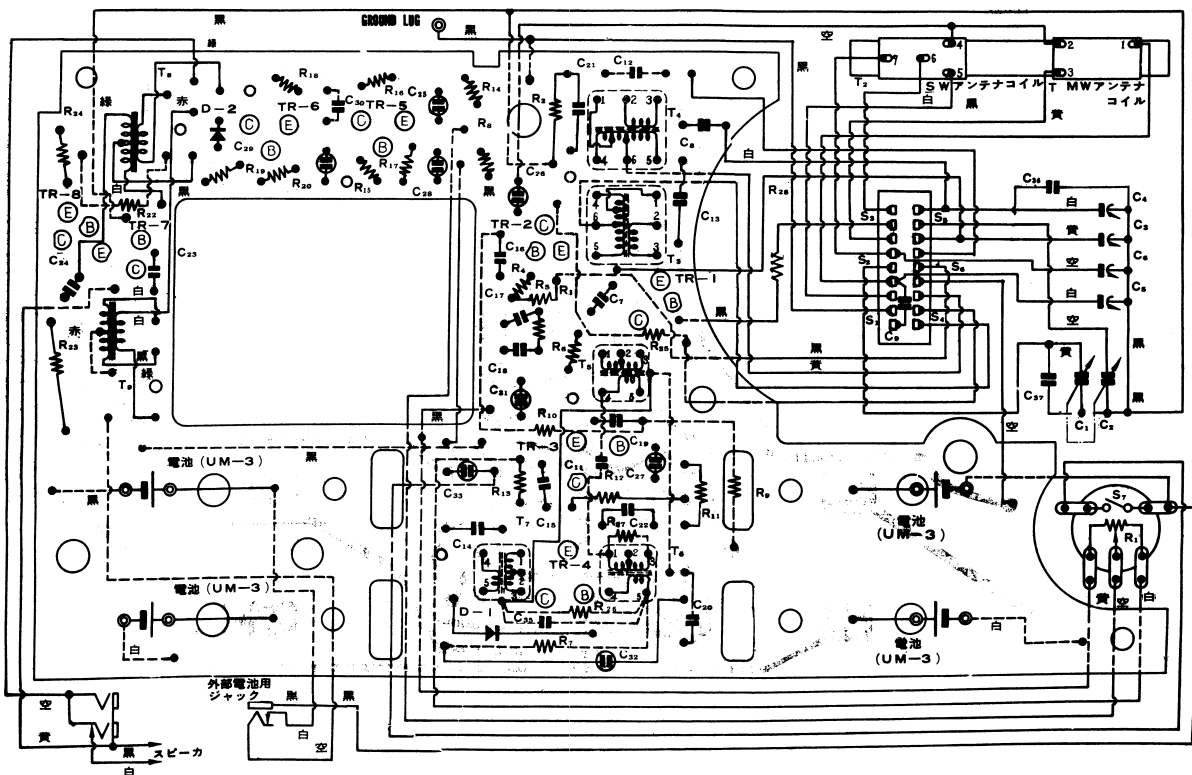

NATIONAL RADIO MODEL T - 40 (P)

N81

TR-1
2SA103
Mixer

TR-3
2SA102
1st IF Amp.

TR-4
2SA102
2nd I.F. Amp.

D-1
0A70
Det. & A. G. C.

TR-5
2SB171
1st AF Amp

TR-6
2SB171
2nd AF Amp

TR-7 & TR-8
2SB172
Output

TR-2
2SA102
Local Osc.

D-2
MA23
AOC

MWアンテナコイル

NATIONAL RADIO MODEL T - 40 (P)

MWアンテナコイル