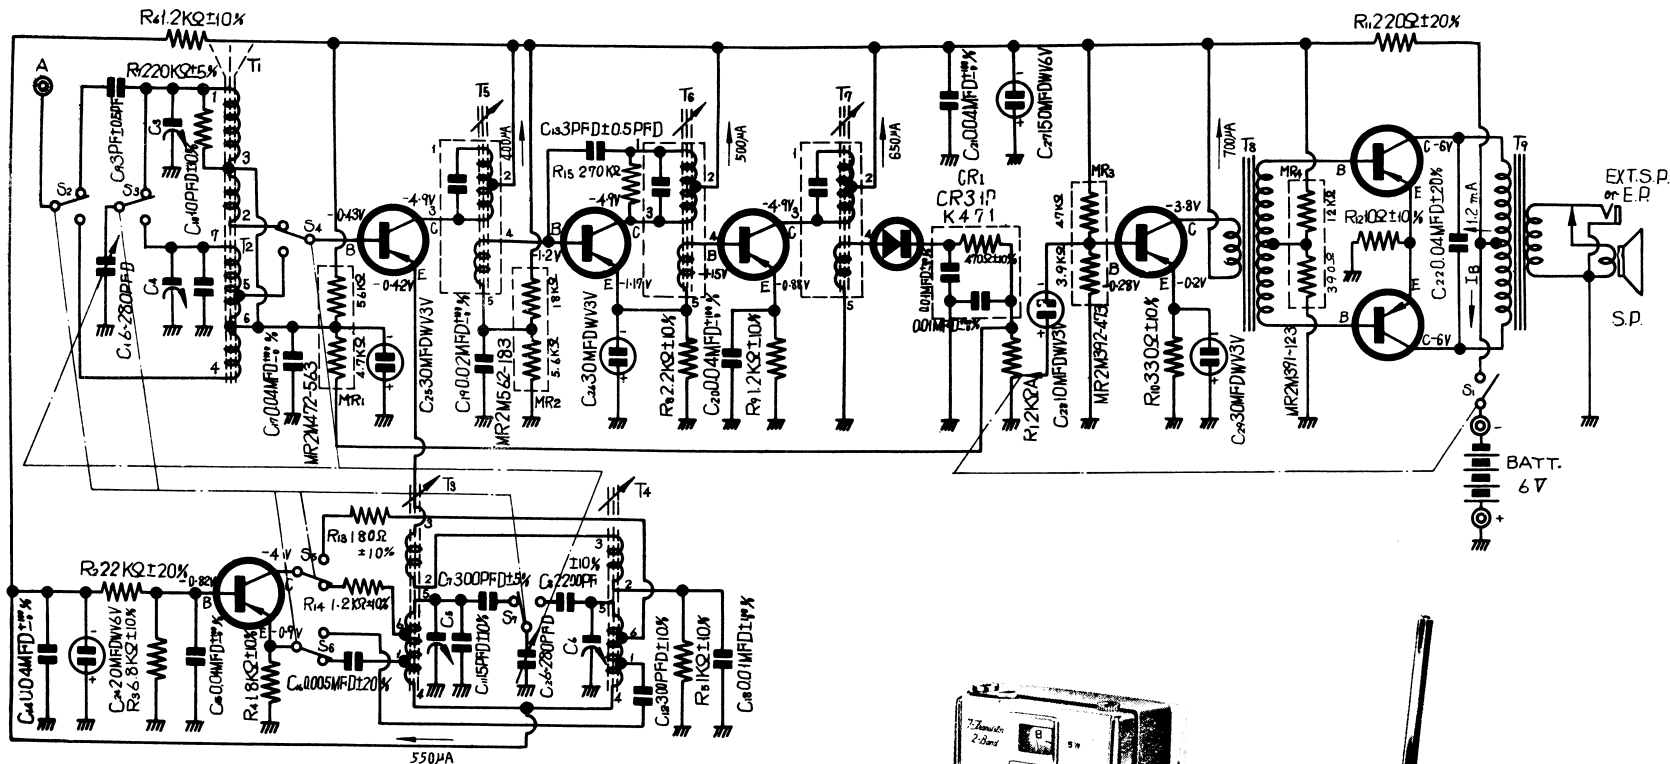

NATIONAL RADIO MODEL T - 21, T - 23

N77

TR-1
2SA102
Mixer

TR-3
2SA102
1st IF Amp

TR-4
2SA101
2nd IF Amp

D-1
0A70.
Det. & A. G. C.

TR-5
2SB171
AF Amp

TR-6 & TR-7
2SB172
Power output

TR-2
2SA102
Local. OSC

T-21

T-23