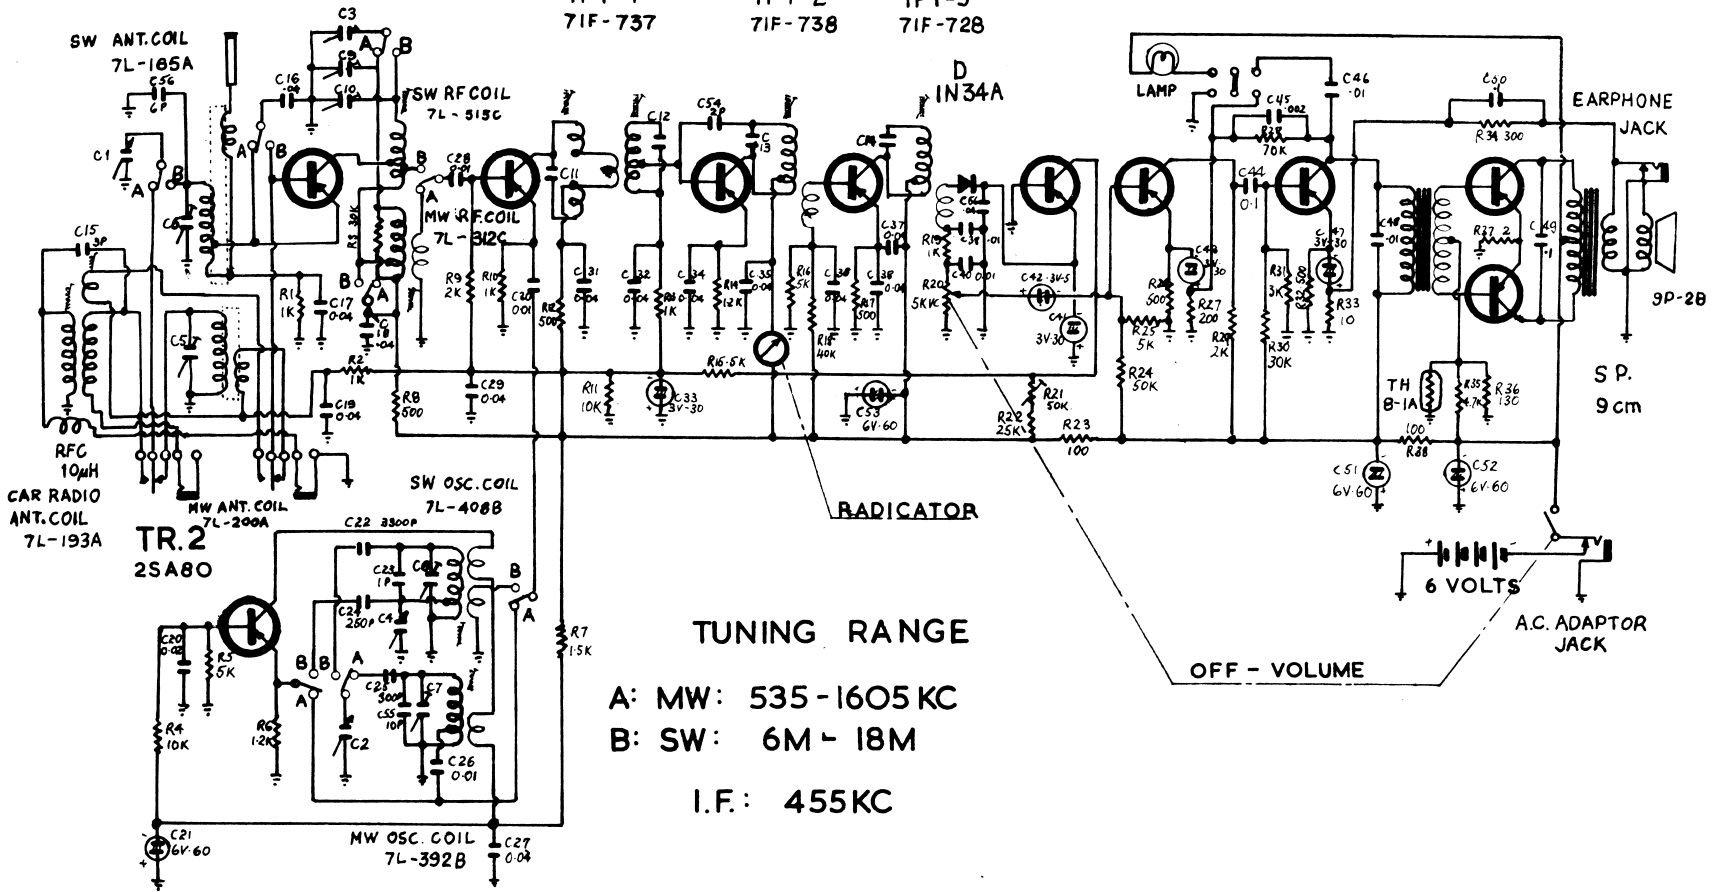

TR.1
2SA80

TR.3
2SA82

TR.4
2SA83

TR.5
2SA83

TR.6
2SB74

TR.7
2SB75

TR.8
2SB75

TR.9,10
2SB156

IFT-1
71F-737

IFT-2
71F-738

IFT-3
71F-728

RADIATOR

TUNING RANGE

A: MW: 535 - 1605 KC

B: SW: 6M - 18M

I.F.: 455 KC

BXS-390