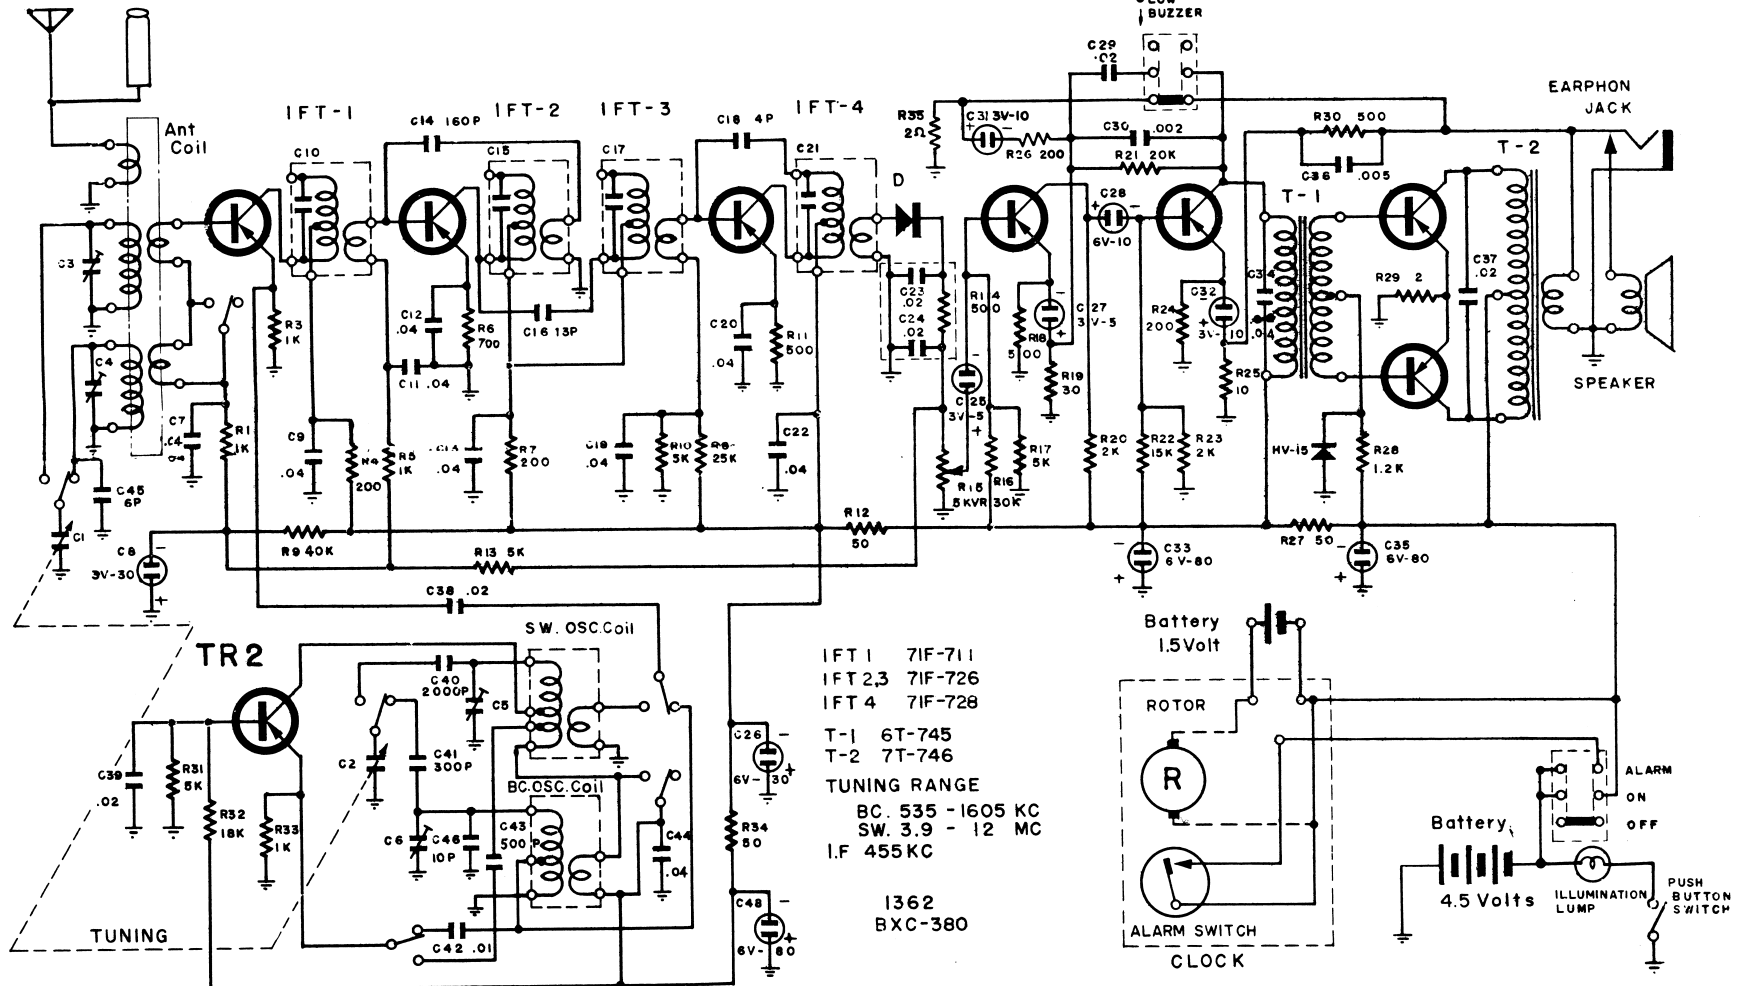

TR1

TR3

TR4

TR5

TR6

TR7

TR8

Ext. Ant., Rod. Ant.

- IFT 1 71F-711
- IFT 2,3 71F-726
- IFT 4 71F-728
- T-1 6T-745
- T-2 7T-746
- TUNING RANGE
- BC. 535 - 1605 KC
- SW. 3.9 - 12 MC
- I.F. 455 KC

1362
BXC-380

1362 . BXC-380