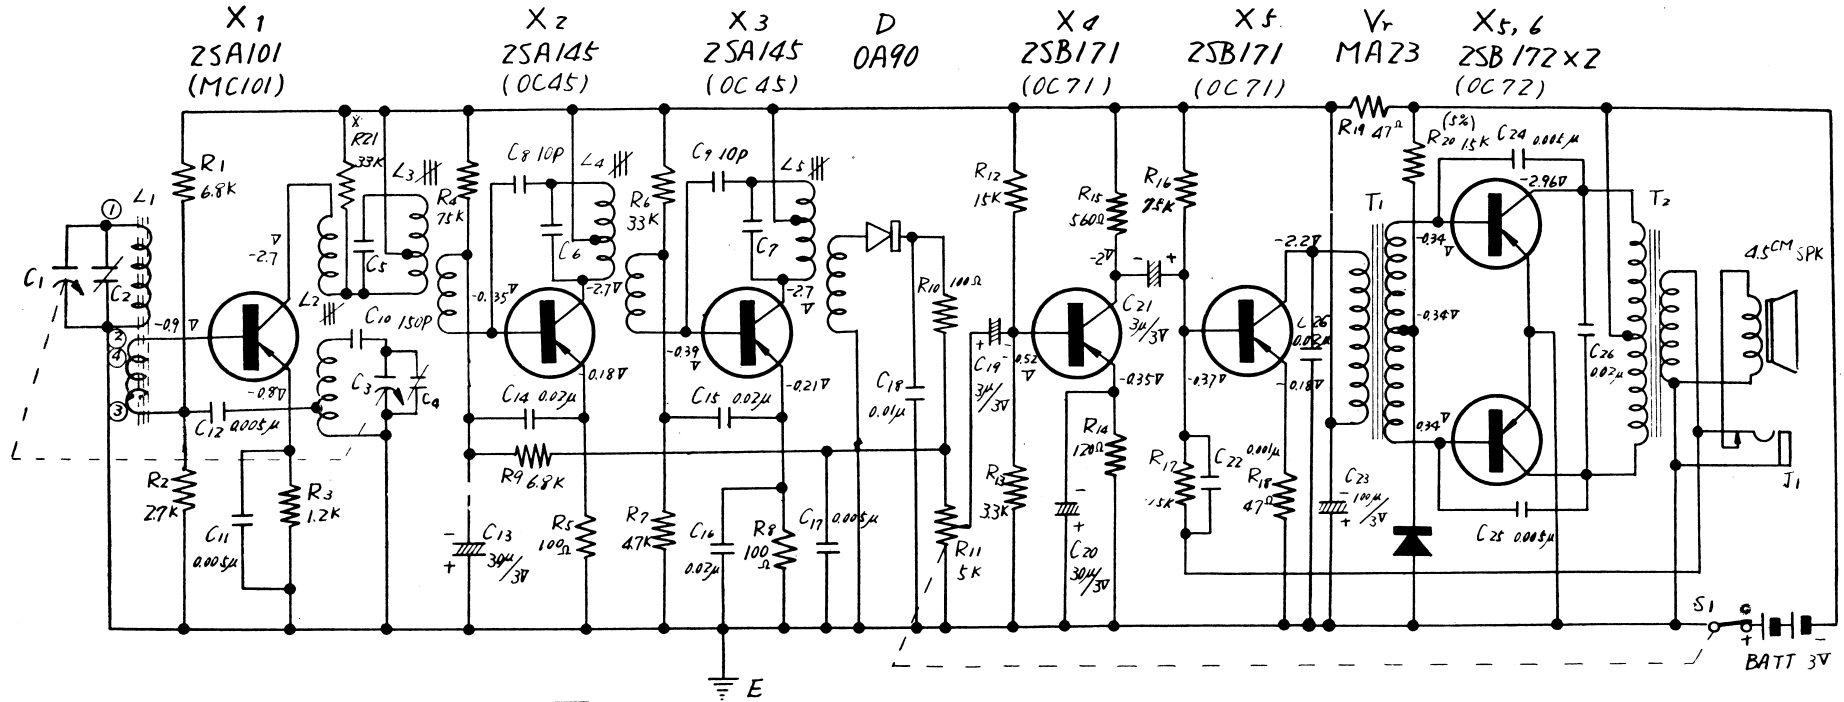

NIVICO 7TB - 1.

BAR ANT. TERMINAL LOCATION

1. 各部電圧値は (E)
2. ※33Kは調整用抵抗

7TB-1型配線図